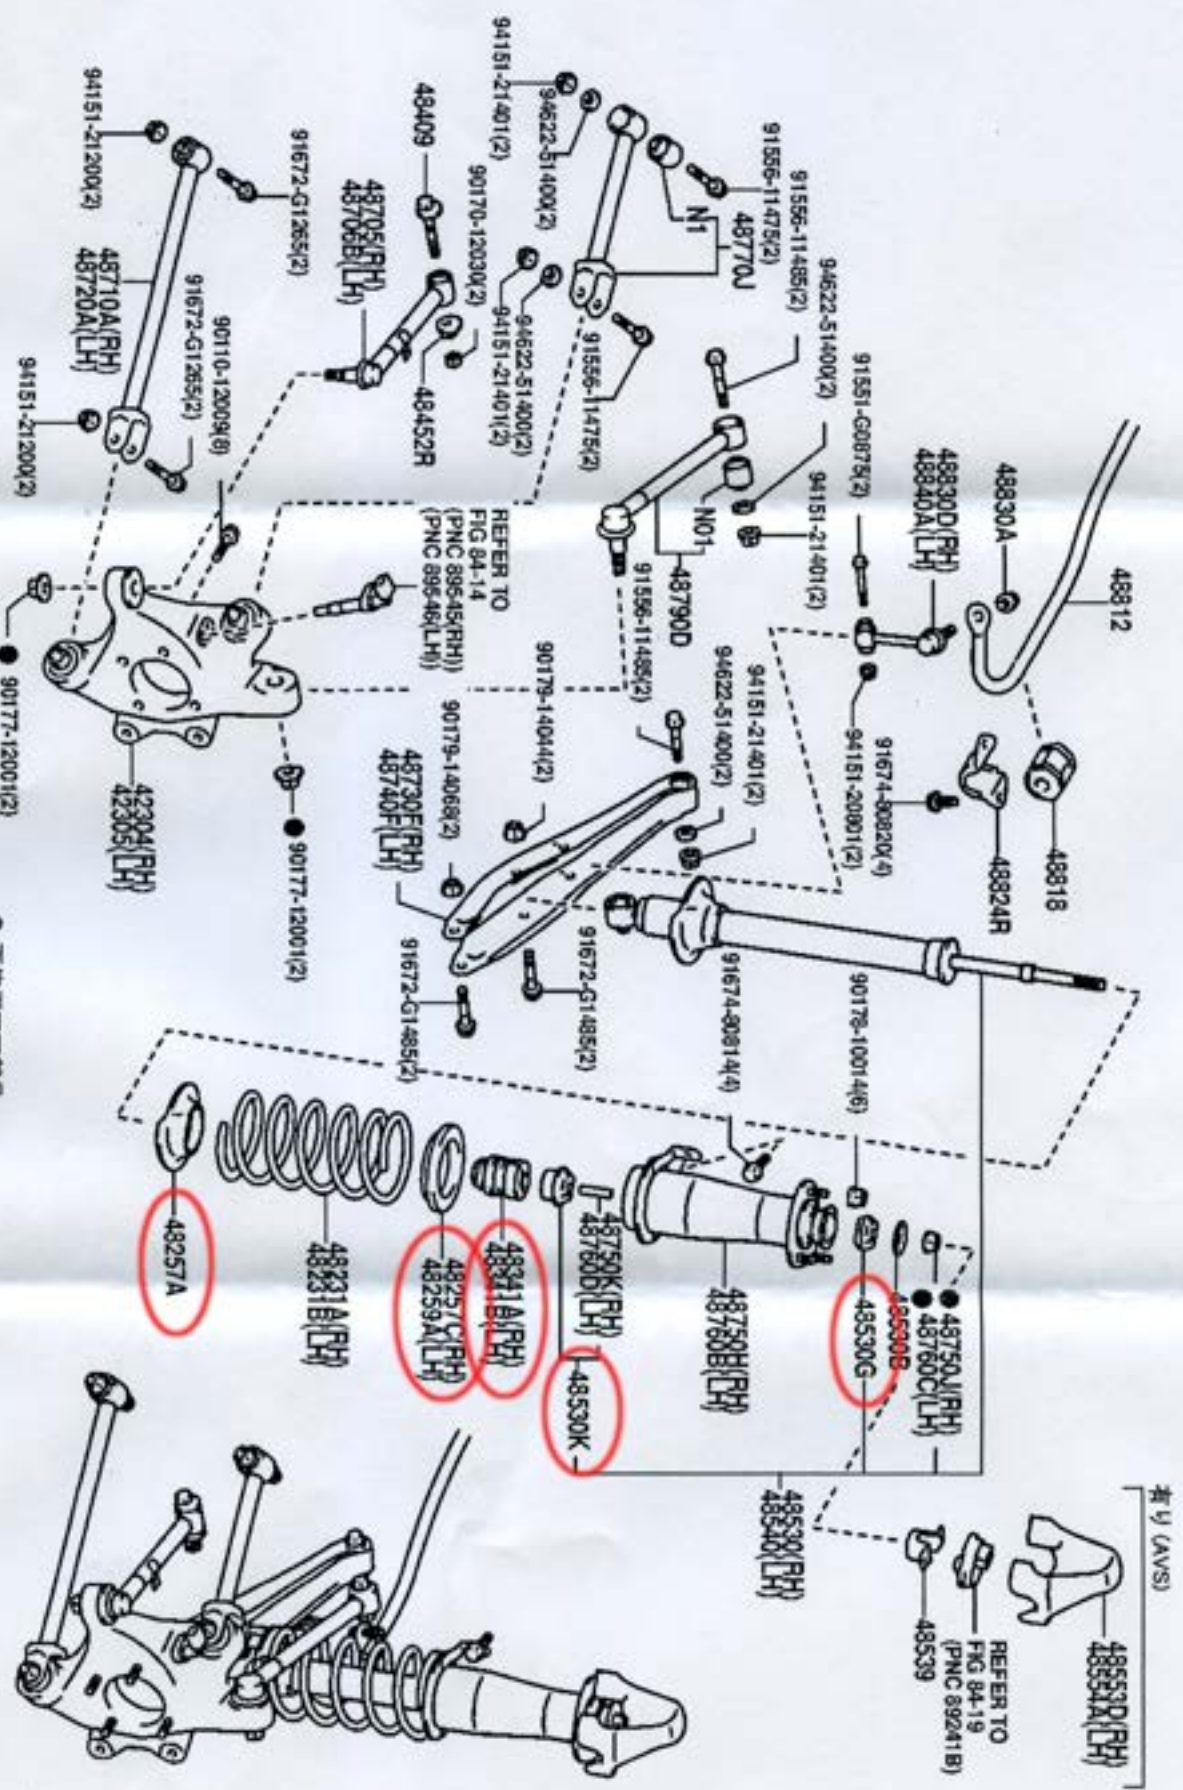

車名 クラウン  
販売型式 (ペーパース型式) -----GRS200-AETXH(A)  
フレームNo. (指定類別) -----GRS200  
(0802- )CBU

(GRS200-AETXH ) カタログコード (3311C0)  
年月 (YYYYMM) 200909

Fig-No. 48-04

2019/10/31 12:02

NO1 この部品は、構造上分解・組付けが困難なため、単品では供給していません

- 再使用不可部品
- Non-reusable part

482772D