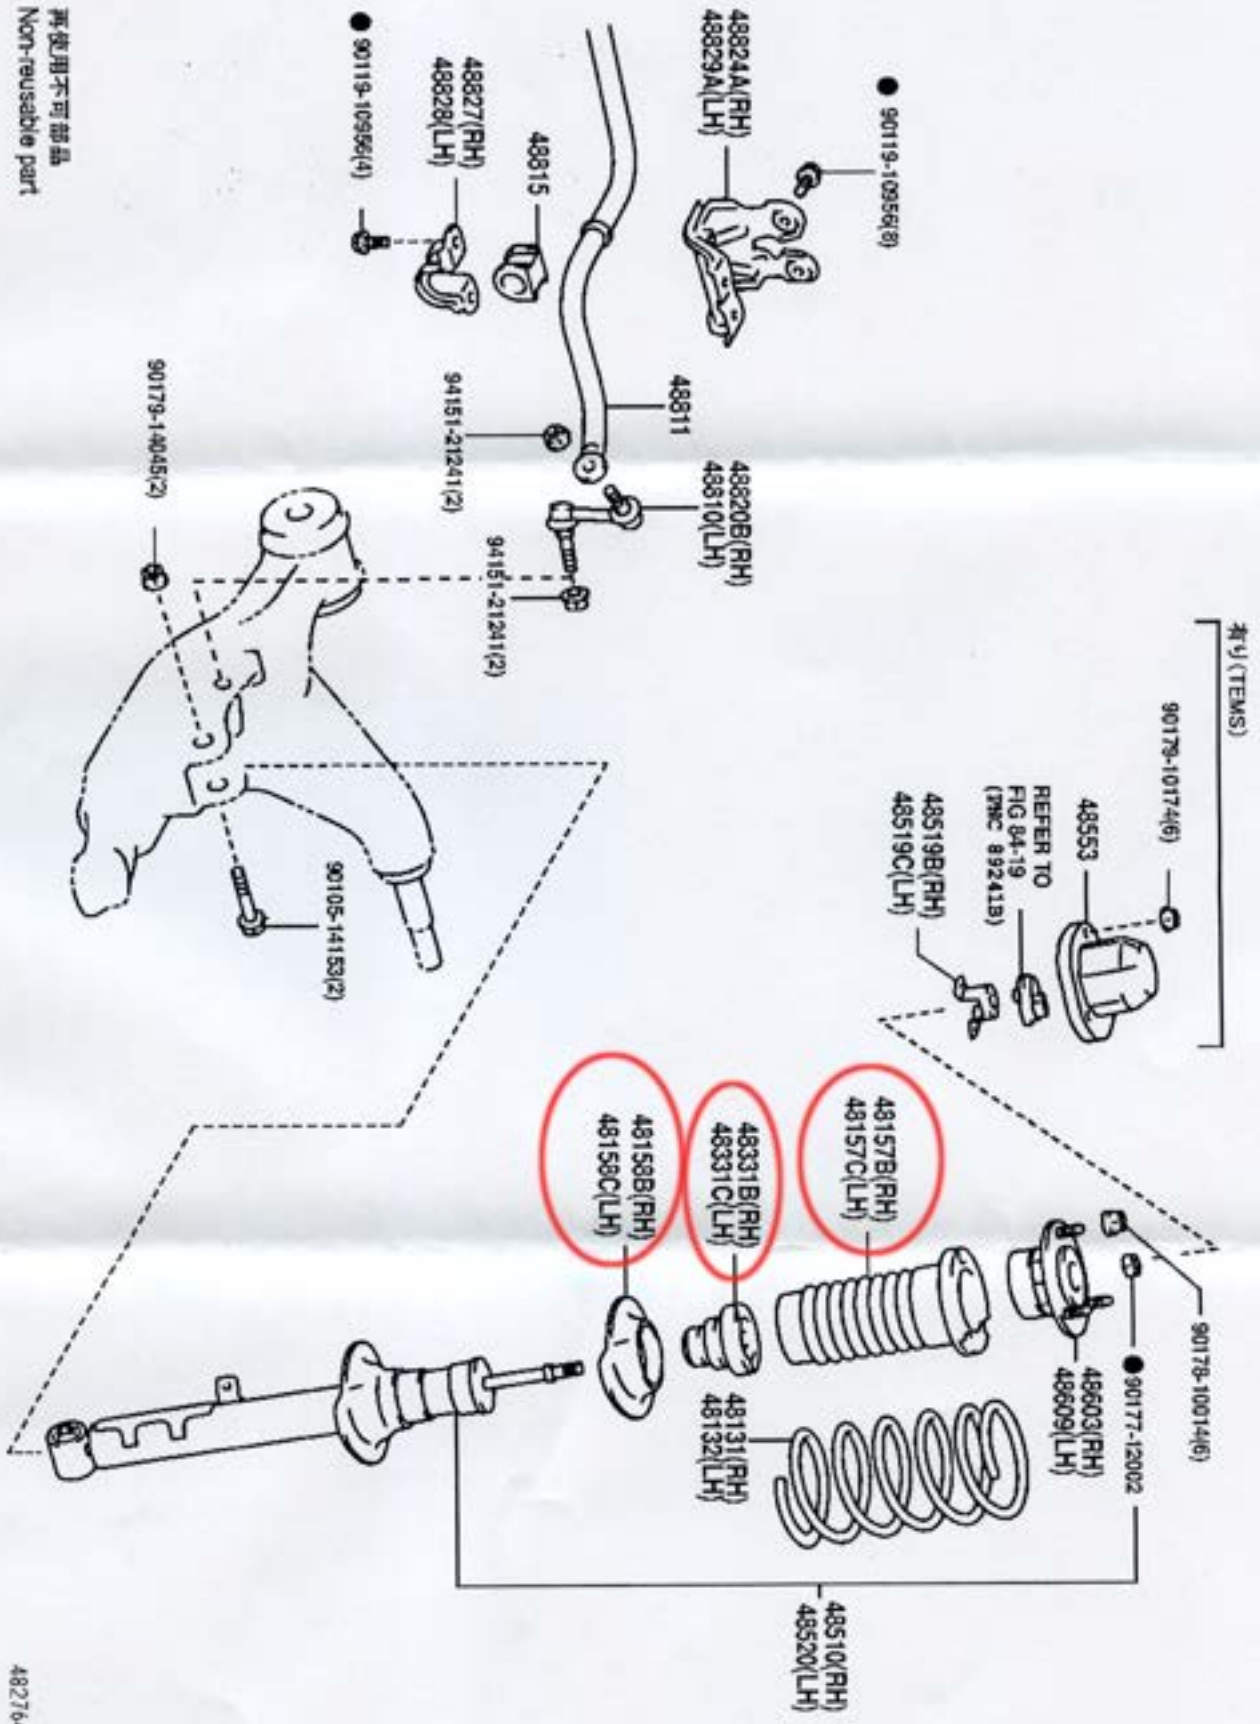

車名 クラウン
 販売型式 (ペニー入型式) -----GRS200-AETXH (A)
 プレーンNo. (指定類別) -----GRS200
 (0802-)GRS200, 202, 204, GRS204, . . .CBU

{ GRS200-AETXH

カタログコード (331100)
) 年月 (YYYYMM) 200909

Fig-No. 48-03

2019/10/31 12:00

- 再使用不可部品
- Non-reusable part

482764C